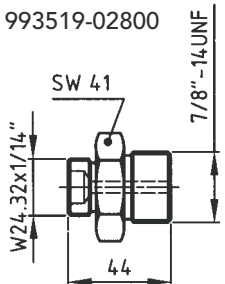

* Plnicí a zkušební zařízení je možno připojit přímo k dusíkové lahvi, resp. k redukčnímu ventilu (závit W24,32 x 1/14")

Redukce

38 odpovídá TS 3

Ref 202150-00000

40 b

Ref 993507-02800

40 c

Ref 993508-02800

40 h

Ref 993513-02800

40 i

Ref 993514-02800

40 k

Ref 993520-02800

40 l

Ref 993518-02800

40 m

Ref 993519-02800

40 n

Ref 993524-02800

40 o

Ref 993525-02800