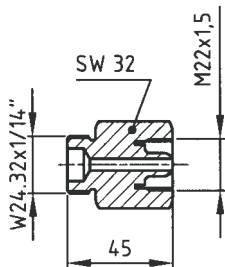

* Plnicí a zkušební zařízení je možno připojit přímo k dusíkové lahvi, resp. k redukčnímu ventilu (závit W24,32 x 1/14")

Redukce

38 odpovídá TS 3

Ref 202150-00000

40 b

Ref 993507-02800

40 c

Ref 993508-02800

40 h

Ref 993513-02800

40 i

Ref 993514-02800

40 k

Ref 993520-02800

40 l

Ref 993518-02800

40 m

Ref 993519-02800

40 n

Ref 993524-02800

40 o

Ref 993525-02800