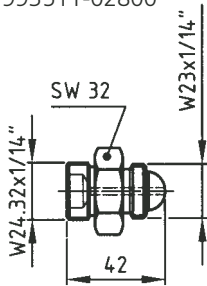

* Plnicí a zkušební zařízení je možno připojit přímo k dusíkové lahvi, resp. k redukčnímu ventilu (závit W24,32 x 1/14")

Redukce

38 odpovídá TS 3

Ref 202150-00000

40 b

Ref 993507-02800

40 c

Ref 993508-02800

40 d

Ref 9993509-02800

40 e

Ref 993510-02800

40 f

Ref 993511-02800

40 g

Ref 993512-02800

40 h

Ref 993513-02800

40 i

Ref 993514-02800

40 k

Ref 993520-02800

40 l

Ref 993518-02800

40 m

Ref 993519-02800

40 n

Ref 993524-02800

40 o

Ref 993525-02800