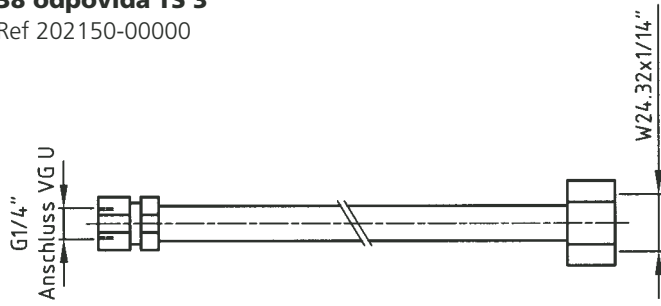

* Plnicí a zkušební zařízení je možno připojit přímo k dusíkové lahvi, resp. k redukčnímu ventilu (závit W24,32 x 1/14")

Redukce

38 odpovídá TS 3

Ref 202150-00000

40 b

Ref 993507-02800

40 c

Ref 993508-02800