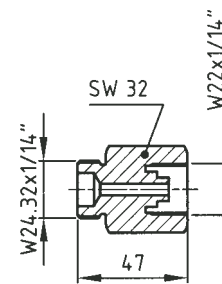

40 e

Ref 993510-02800