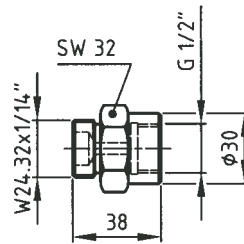

* Plnicí a zkušební zařízení je možno připojit přímo k dusíkové lahvi, resp. k redukčnímu ventilu (závit W24,32 x 1/14")

Redukce

38 odpovídá TS 3

Ref 202150-00000

40 b

Ref 993507-02800

40 c

Ref 993508-02800

40 h

Ref 993513-02800

40 i

Ref 993514-02800

40 k

Ref 993520-02800

40 l

Ref 993518-02800

40 m

Ref 993519-02800

40 n

Ref 993524-02800

40 o

Ref 993525-02800