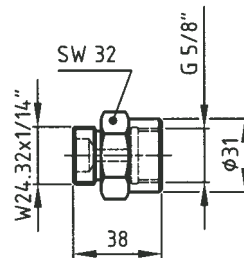

* Plnicí a zkušební zařízení je možno připojit přímo k dusíkové lahvi, resp. k redukčnímu ventilu (závit W24,32 x 1/14")

Redukce

38 odpovídá TS 3

Ref 202150-00000

40 b

Ref 993507-02800

40 c

Ref 993508-02800

40 h

Ref 993513-02800

40 i

Ref 993514-02800

40 k

Ref 993520-02800

40 l

Ref 993518-02800

40 m

Ref 993519-02800

40 n

Ref 993524-02800

40 o

Ref 993525-02800