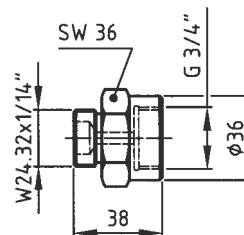

* Plnicí a zkušební zařízení je možno připojit přímo k dusíkové lahvi, resp. k redukčnímu ventilu (závit W24,32 x 1/14")

Redukce

38 odpovídá TS 3

Ref 202150-00000

40 b

Ref 993507-02800

40 c

Ref 993508-02800

40 h

Ref 993513-02800

40 i

Ref 993514-02800

40 k

Ref 993520-02800

40 l

Ref 993518-02800

40 m

Ref 993519-02800

40 n

Ref 993524-02800

40 o

Ref 993525-02800