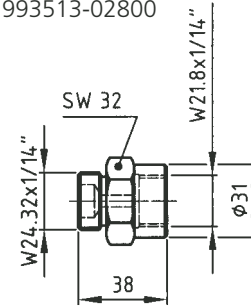

* Plnicí a zkušební zařízení je možno připojit přímo k dusíkové lahvi, resp. k redukčnímu ventilu (závit W24,32 x 1/14")

Redukce

38 odpovídá TS 3

Ref 202150-00000

40 b

Ref 993507-02800

40 c

Ref 993508-02800

40 h

Ref 993513-02800

40 i

Ref 993514-02800

40 k

Ref 993520-02800

40 l

Ref 993518-02800

40 m

Ref 993519-02800

40 n

Ref 993524-02800

40 o

Ref 993525-02800