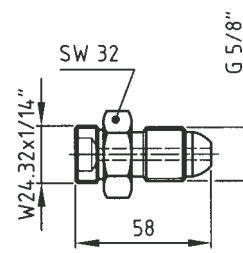

* Plnicí a zkušební zařízení je možno připojit přímo k dusíkové lahvi, resp. k redukčnímu ventilu (závit W24,32 x 1/14")

Redukce

38 odpovídá TS 3

Ref 202150-00000

40 b

Ref 993507-02800

40 c

Ref 993508-02800

40 h

Ref 993513-02800

40 i

Ref 993514-02800

40 k

Ref 993520-02800

40 l

Ref 993518-02800

40 m

Ref 993519-02800

40 n

Ref 993524-02800

40 o

Ref 993525-02800