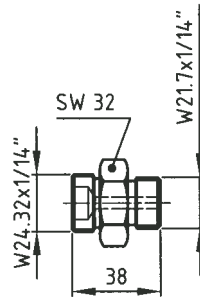

40 d

Ref 9993509-02800