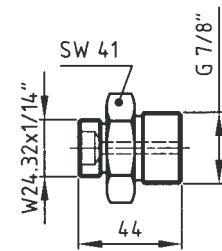

* Plnicí a zkušební zařízení je možno připojit přímo k dusíkové lahvi, resp. k redukčnímu ventilu (závit W24,32 x 1/14")

Redukce

38 odpovídá TS 3

Ref 202150-00000

40 b

Ref 993507-02800

40 c

Ref 993508-02800

40 h

Ref 993513-02800

40 i

Ref 993514-02800

40 k

Ref 993520-02800

40 l

Ref 993518-02800

40 m

Ref 993519-02800

40 n

Ref 993524-02800

40 o

Ref 993525-02800