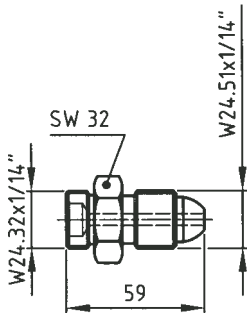

* Plnicí a zkušební zařízení je možno připojit přímo k dusíkové lahvi, resp. k redukčnímu ventilu (závit W24,32 x 1/14")

Redukce

38 odpovídá TS 3

Ref 202150-00000

40 b

Ref 993507-02800

40 c

Ref 993508-02800

40 h

Ref 993513-02800

40 i

Ref 993514-02800

40 k

Ref 993520-02800

40 l

Ref 993518-02800

40 m

Ref 993519-02800

40 n

Ref 993524-02800

40 o

Ref 993525-02800